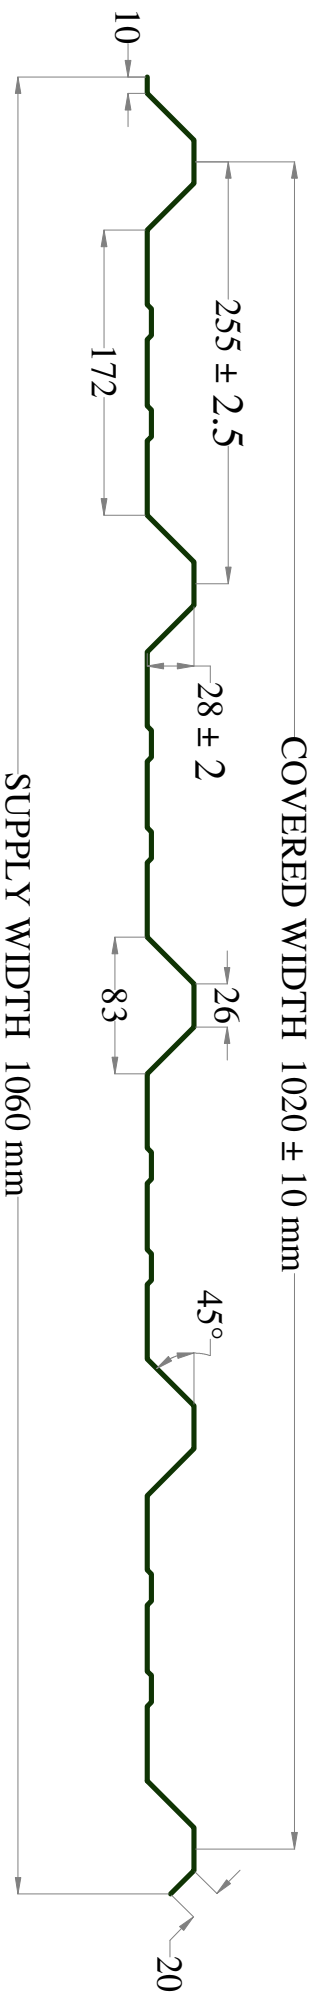

# MP-1020 Profile

## Technical Specification

<b>Covered Width</b>	<b>1020 mm</b>
<b>Supply Width</b>	<b>1060 mm</b>
<b>Pitch</b>	<b>255 ± 2.5 mm</b>
<b>Crest Height</b>	<b>28 ± 2 mm</b>
<b>Crest Width</b>	<b>26 mm</b>
<b>Lip</b>	<b>10 mm</b>